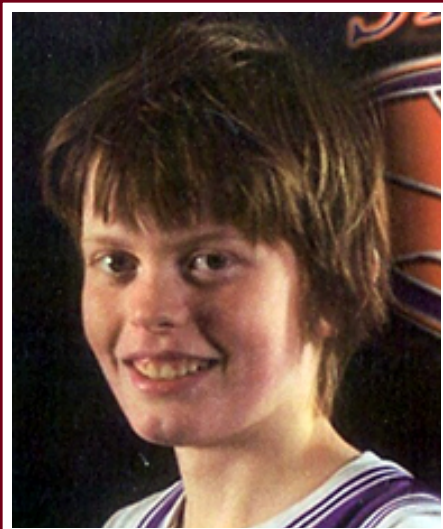

Disparu - Missing

NÉ : 10 janvier 1997

BORN: January 10, 1997

TAILLE : 1,73 m - 5' 8"

HEIGHT: 1.73 m - 5' 8"

POIDS : 50 kg - 110 livres

WEIGHT: 50 kgs - 110 lbs.

YEUX : Bleus

La dernière fois qu'il a été vu, il portait des chaussures violet délavé de marque « Adidas » et un sac à dos brun.

He was last seen wearing faded purple "Adidas" shoes and carrying a brown backpack.

Information : Info-Crime - 514.393.1133 / Enfant-Retour Québec – 514.843.4333
Dossier : 2010-219533